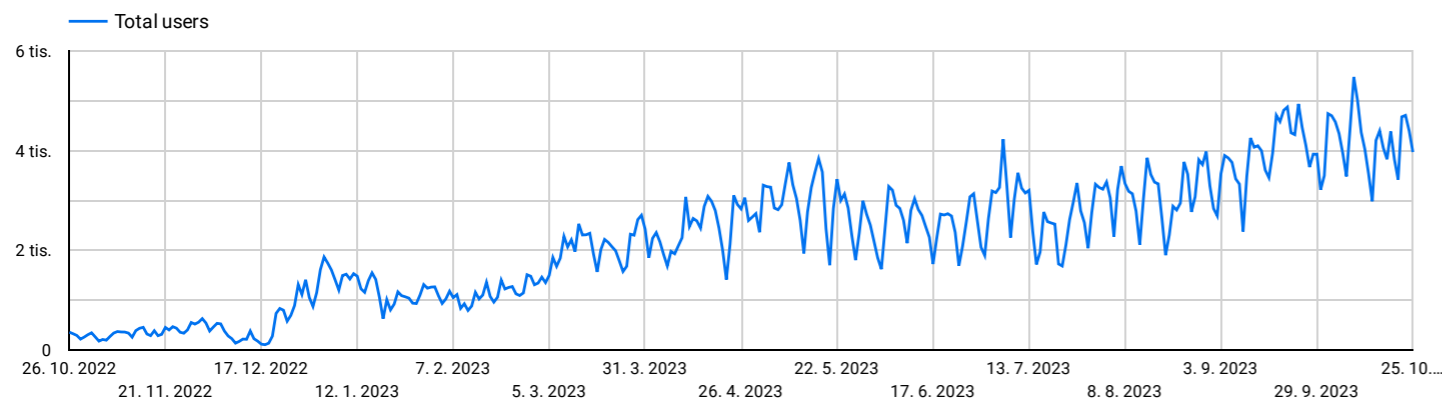

BAUSTORE

POZNAJTE SVOJHO ODBORNÍKA

Sme partnerom pre každého, kto si chce vytvoriť svoj domov svojpomocne, vlastnými rukami. Naším poslaním je byť priateľským pomocníkom pre ľudí, ktorí ešte len hľadajú svoj vysnívaný domov a chcú, aby bol presne taký, ako si ho predstavujú. Každý deň sa snažíme ukazovať, že aj predaj stavebného materiálu sa dá realizovať cez internetový e-shop, čím sa približujeme našim zákazníkom.

Miroslava Letašiová
Managing Director Baustore

tel.: 0910 779 699
letasiova@baustore.sk

ČO U NÁS NÁJDETE

Každý majster vraví, že Baustore je ten pravý!

Baustore je internetový obchod so stavebnými materiálmi. Sme e-shop pre koncových zákazníkov, ktorí práve zariaďujú svoju prvú domácnosť či jej rekonštrukciu, ako aj pre ľudí, ktorí potrebujú napr. vymeniť nefunkčnú vodovodnú batériu.

Naším cieľom je vyjsť v ústrety dnešným potrebám zákazníkov a umožniť im nakupovať z pohodlia domova kedykoľvek počas dňa. Sme najrýchlejšie rastúci e-shop v segmente stavebníctva s dennou návštevnosťou 4000 užívateľov.

- ✓ **Až 100 000 produktov z radu stavebných materiálov, sanity, dverí a podláh**
- ✓ **Produkty od našich subdodávateľov – dropshipping**
- ✓ **Osobný odber na pobočke do 30 minút**
- ✓ **Doručenie na vašu adresu do 2 pracovných dní**