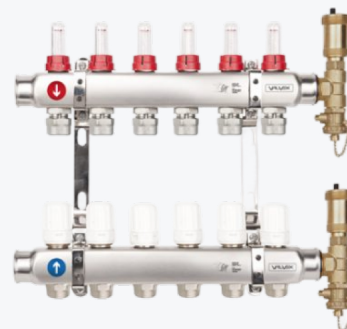

TECHNOLINE rozdeľovač
s reg. šróbením s prietokomer.,
ventilmi 8/12 okruhov G1"-G3/4"
nerez

12,68 €

s DPH