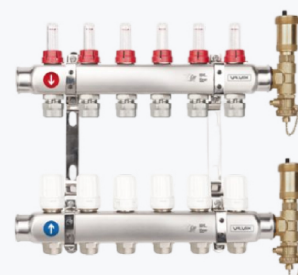

s DPH

TECHNOLINE
Magnetický kompaktný filter do ÚK
prevedenie MINI, 3/4"

6 642,00 €

s DPH

Stiebel Eltron Set tepelné čerpadlo
HPA-O 8 CS Plus compact Set 1.1
HSB8 180 Plus

od 150,15 €

s DPH

TECHNOLINE Rozdeľovač
s reg. šróbením s prietokomer.,
ventilmi 5-12 okruhov G1"-G3/4"
nerez