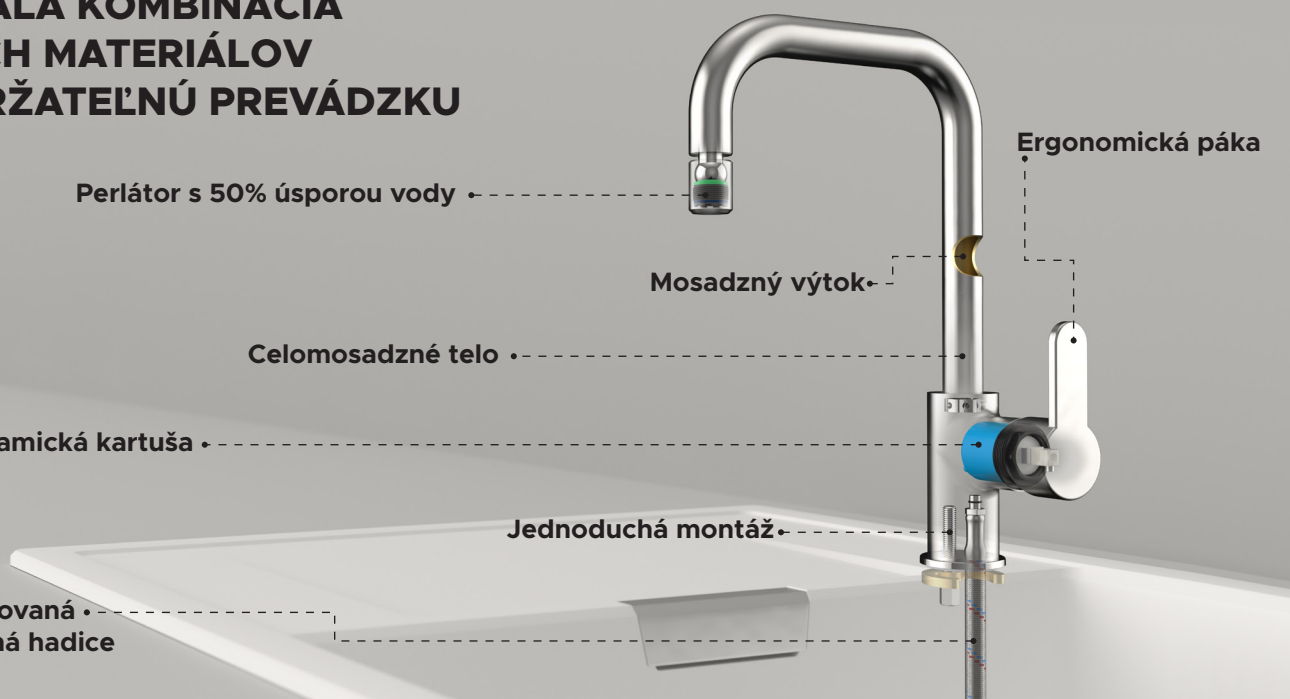

## DOKONALÁ KOMBINÁCIA RÔZNYCH MATERIÁLOV PRE UDRŽATEĽNÚ PREVÁDZKU

Perlátor s 50% úsporou vody

Mosadzný výtok

Celomosadzné telo

Keramickej kartuši

Jednoduchá montáž

Certifikovaná  
flexibilná hadice

Ergonomická páka

Ponorte sa do sveta našich ergonomických ručných spŕch, ktoré kombinujú moderný dizajn s pokročilou funkčnosťou. Vyberte si z troch typov prúdenia: od jemného rozptylu pre relaxáciu až po intenzívny masážny tok pre revitalizáciu. Sprchové sety AURIS sú vybavené sprchovou hadicou s funkciou Anti-Twist, ktorá znižuje namáhanie hadice pri sprchovaní a výrazne predlžuje jej životnosť.

# RIMLESS TECHNOLÓGIA

- WC bez okrajov umožňuje výrazne jednoduchšie čistenie a zabezpečuje lepšiu hygienu bez baktérií a vodného kameňa.
- Špeciálne navrhnutý systém rozvodu vody pre dokonalý oplach misy.