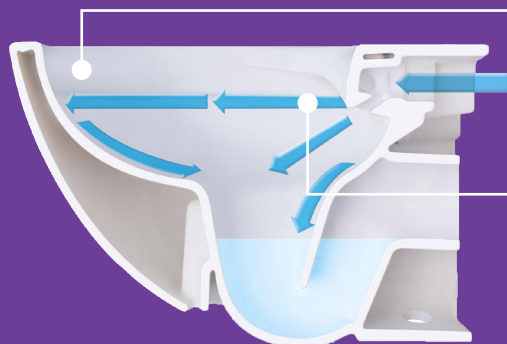

# TOALETY

Zažite novú dimenziu pohodlia a čistoty s celokapotovanými toaletami AURIS. Ich dizajn je navrhnutý pre maximálne pohodlie, zatiaľ čo inovatívna rimless technológia zabezpečuje dokonalý oplach, jednoduché a hygienické čistenie.

Toaleta bez dosky? Samozrejme, že nie. Značka AURIS ponúka aj WC dosky s technológiou pomalého sklápania "Soft-close". WC doska Bella ponúka aj funkciu jednoduchého odnímania "Quick-release", ktorú oceníte pri údržbe.

# RIMLESS TECHNOLÓGIA

- WC bez okrajov umožňuje výrazne jednoduchšie čistenie a zabezpečuje lepšiu hygienu bez baktérií a vodného kameňa.
- Špeciálne navrhnutý systém rozvodu vody pre dokonalý oplach misy.