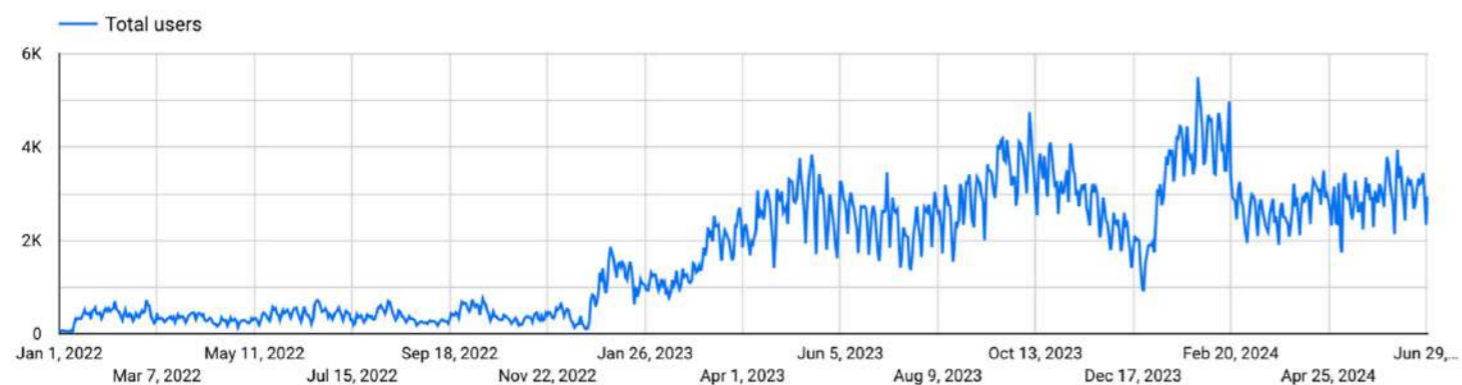

ČO U NÁS NÁJDETE

Internetový obchod so stavebnými materiálmi. Sme e-shop pre koncových zákazníkov, ktorí práve zariaďujú svoju prvú domácnosť či jej rekonštrukciu, ako aj pre ľudí, ktorí potrebujú napr. vymeniť nefunkčnú vodovodnú batériu.

Naším cieľom je vyjsť v ústrety dnešným potrebám zákazníkov a umožniť im nakupovať z pohodlia domova kedykoľvek počas dňa. Sme najrýchlejšie rastúci e-shop v segmente stavebníctva s dennou návštevnosťou 4000 užívateľov.

- ✓ **Až 100 000 produktov z radu stavebných materiálov, sanity, dverí a podláh**
- ✓ **Produkty od našich subdodávateľov – dropshipping**
- ✓ **Osobný odber na pobočke do 30 minút**
- ✓ **Doručenie na vašu adresu do 3 pracovných dní**